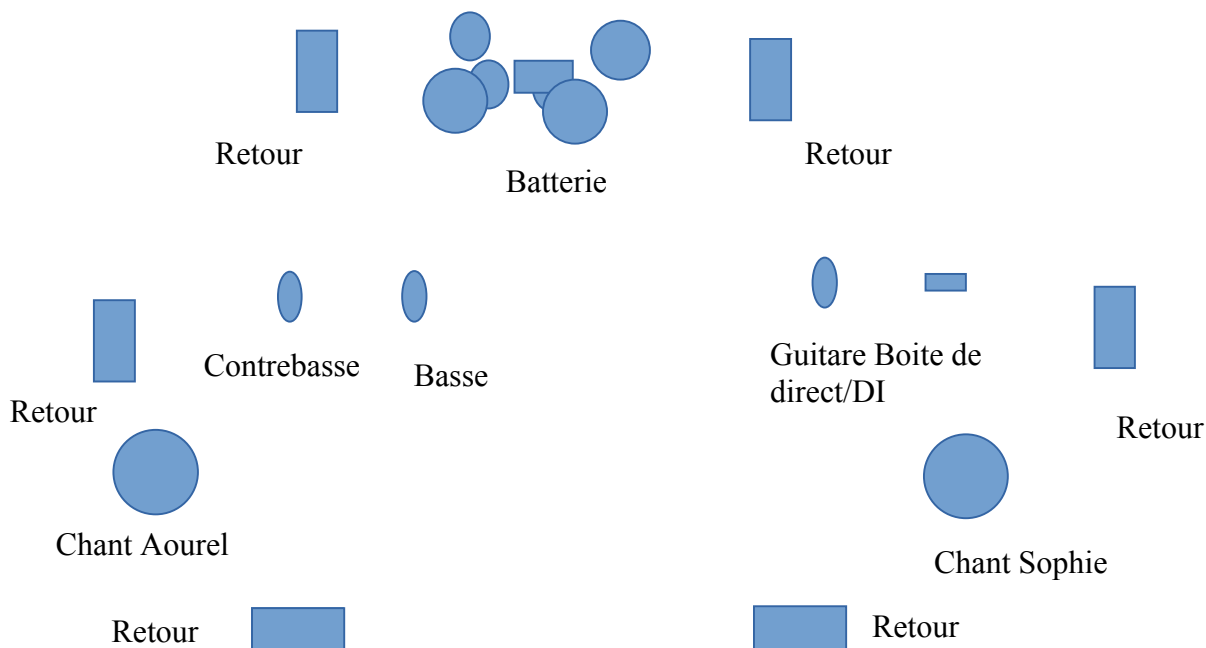

ÉCLAIRAGE :

Sur le plateau il devra être disposé un éclairage en fonction du lieu et un technicien lumière si besoin.

BLA BLA SONG

Fiche technique et plan de scène

BBS		Organisateur	
Chant Aourel	Shure SM58+câble	Pince Pied perche	Boîtier scène XLR
Chant Sophie	Shure SM58+câble	Pince Pied perche	Boîtier scène XLR
Guitare acoustique ou électrique	Boite de direct DI+câbles		Boîtier scène XLR
Guitare basse	+câble Jack		Boîtier scène Jack
Contrebasse	+câble Jack		Boîtier scène Jack
Percussions			Boîtier scène XLR